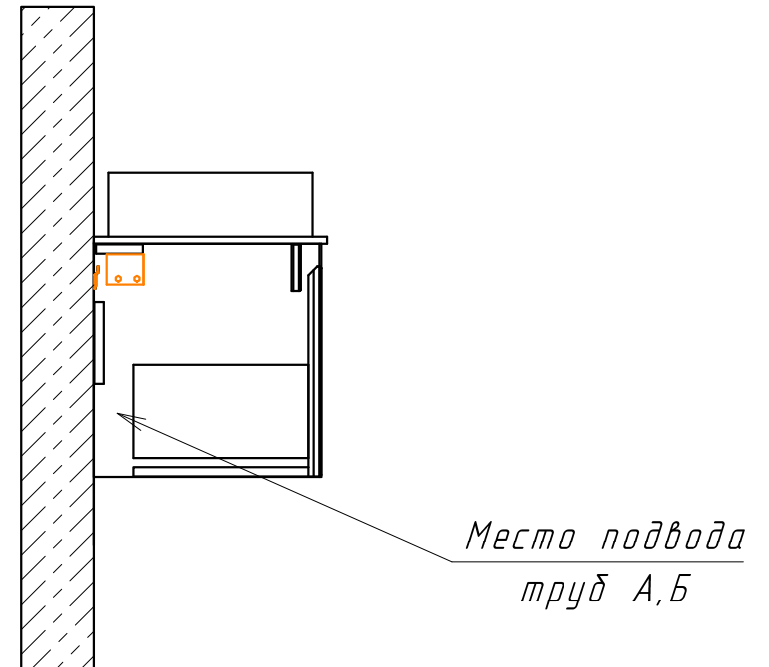

Информация для монтажа комплекта

МАРСЕЛЬ 60

В тумбе предусмотрена возможность заднего и нижнего подвода труб водоснабжения и канализации

⬡А - место подвода труб водоснабжения
⬡Б - место подвода труб канализации

⬡В - место вывода электрического провода
(для дополнительного освещения)

⬡⬡ - диапазоны допустимого подвода