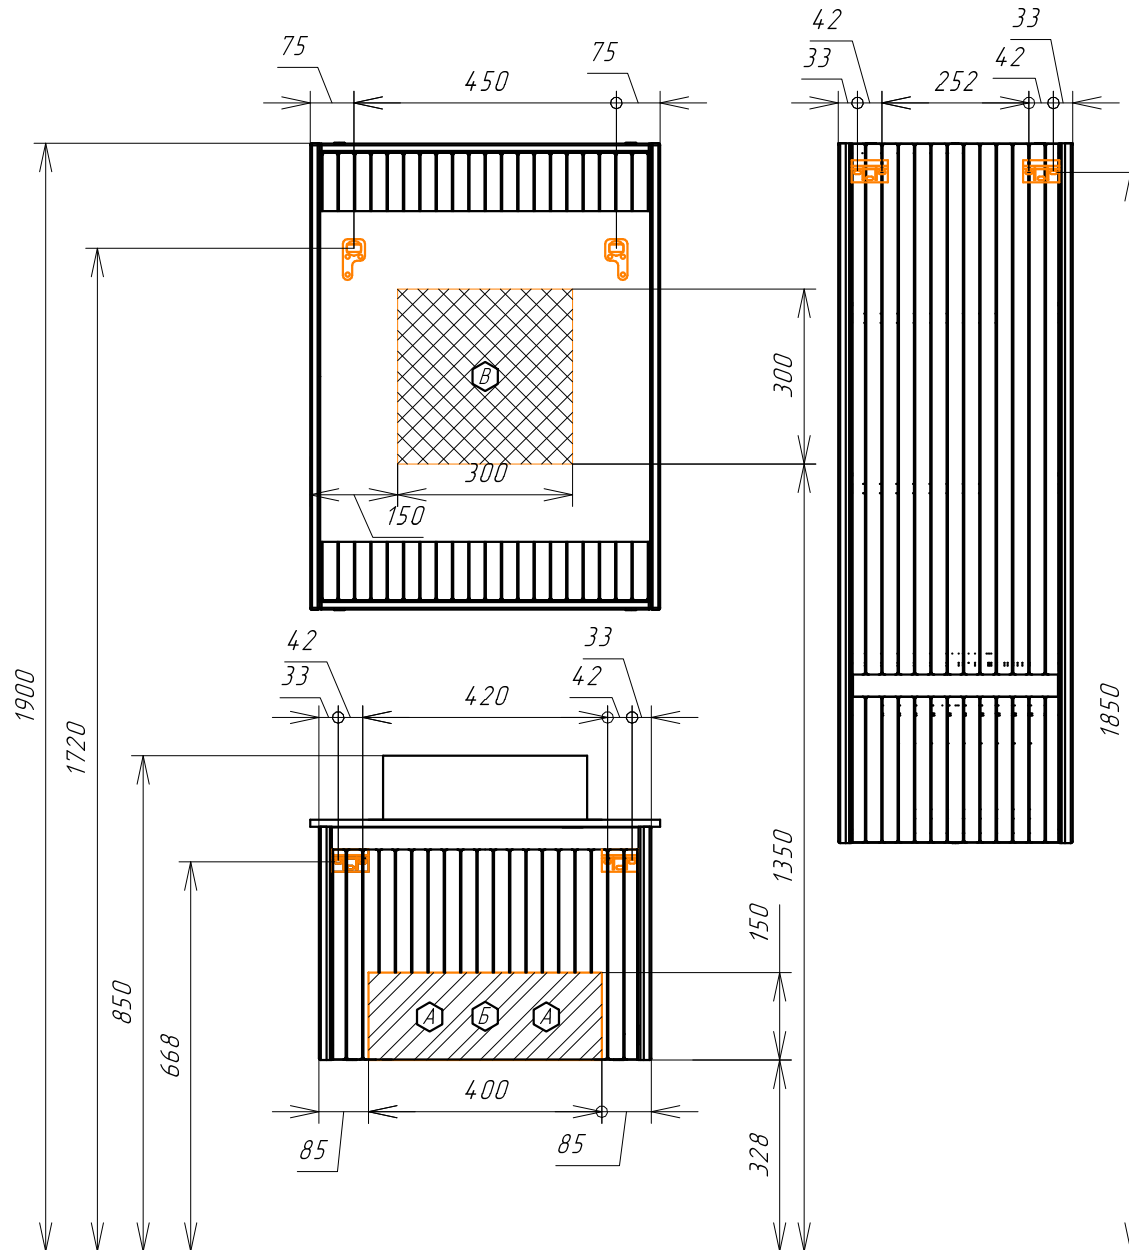

Информация для монтажа комплекта

МАРСЕЛЬ 60

В тумбе предусмотрена возможность заднего и нижнего подвода труб водоснабжения и канализации

⬡А - место подвода труб водоснабжения
⬡Б - место подвода труб канализации

⬡В - место вывода электрического провода
(для дополнительного освещения)

⬡⬡ - диапазоны допустимого подвода